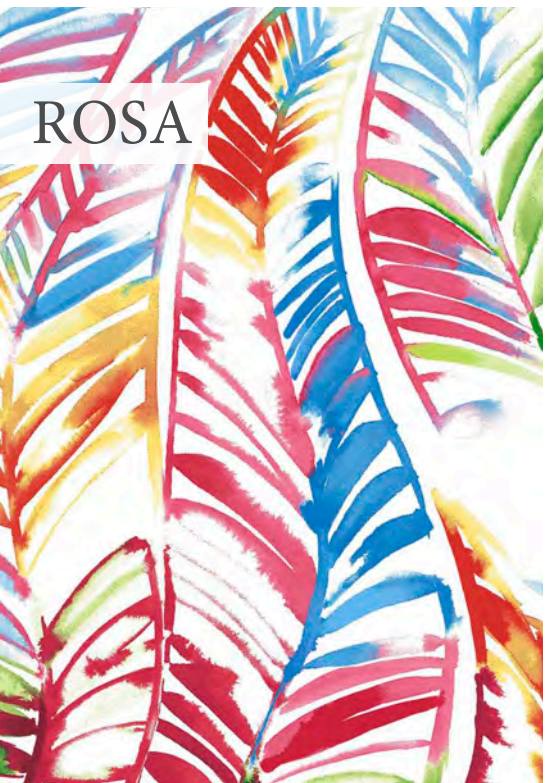

rafsoL

EIMY

GRIS

AZUL

BEIG

EYES

GRIS

VERDE