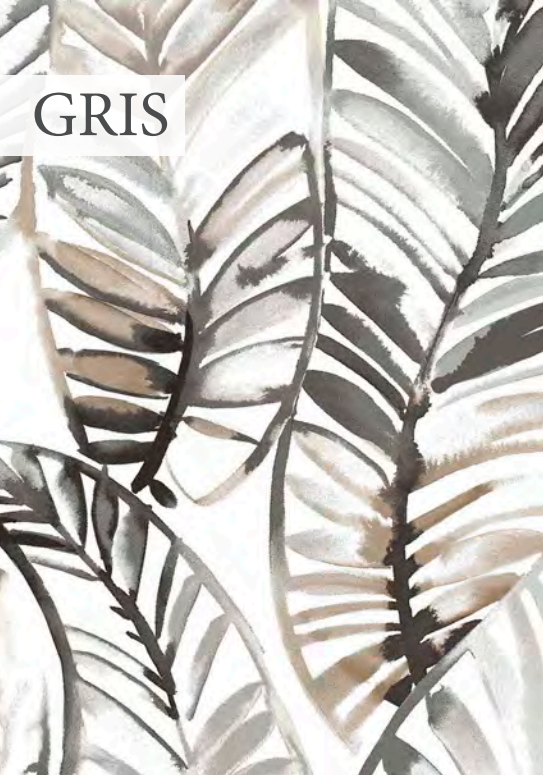

rafsoL

EIMY

GRIS

AZUL

BEIG

EYES

GRIS

VERDE