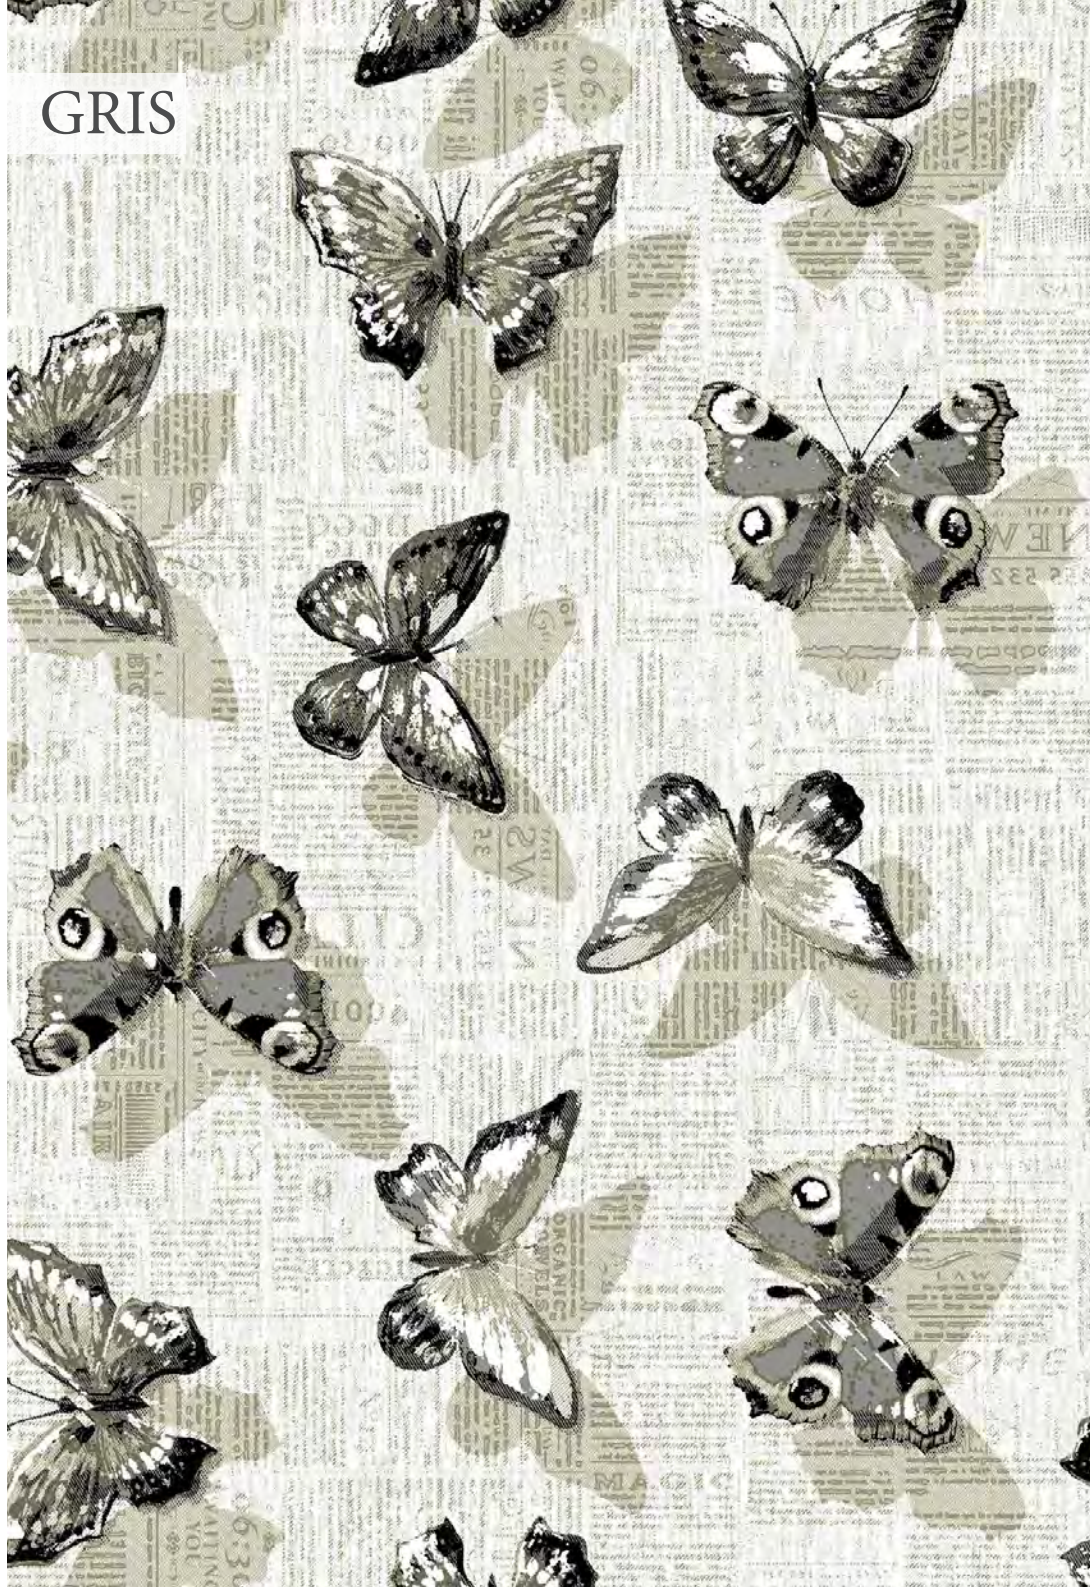

VIDRIO

GRIS

AZUL

rafsoL

ZENIA

ROJO

GRIS

ZURIA