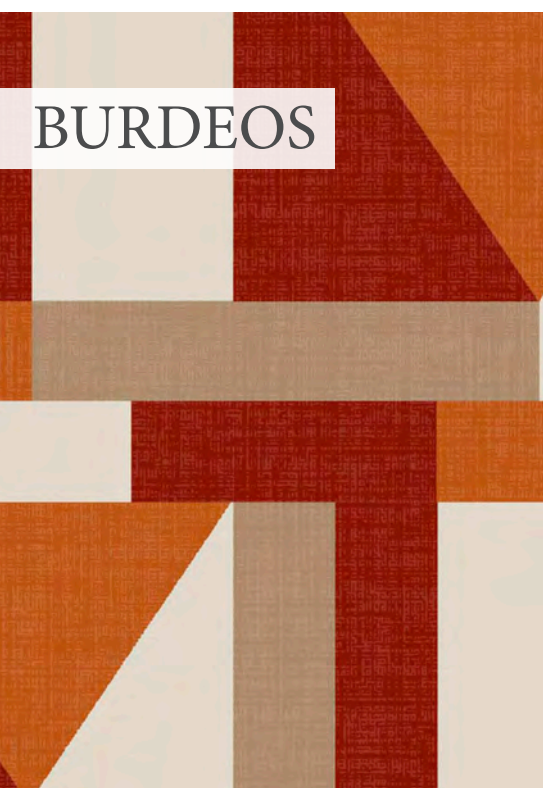

GRIS

BURDEOS