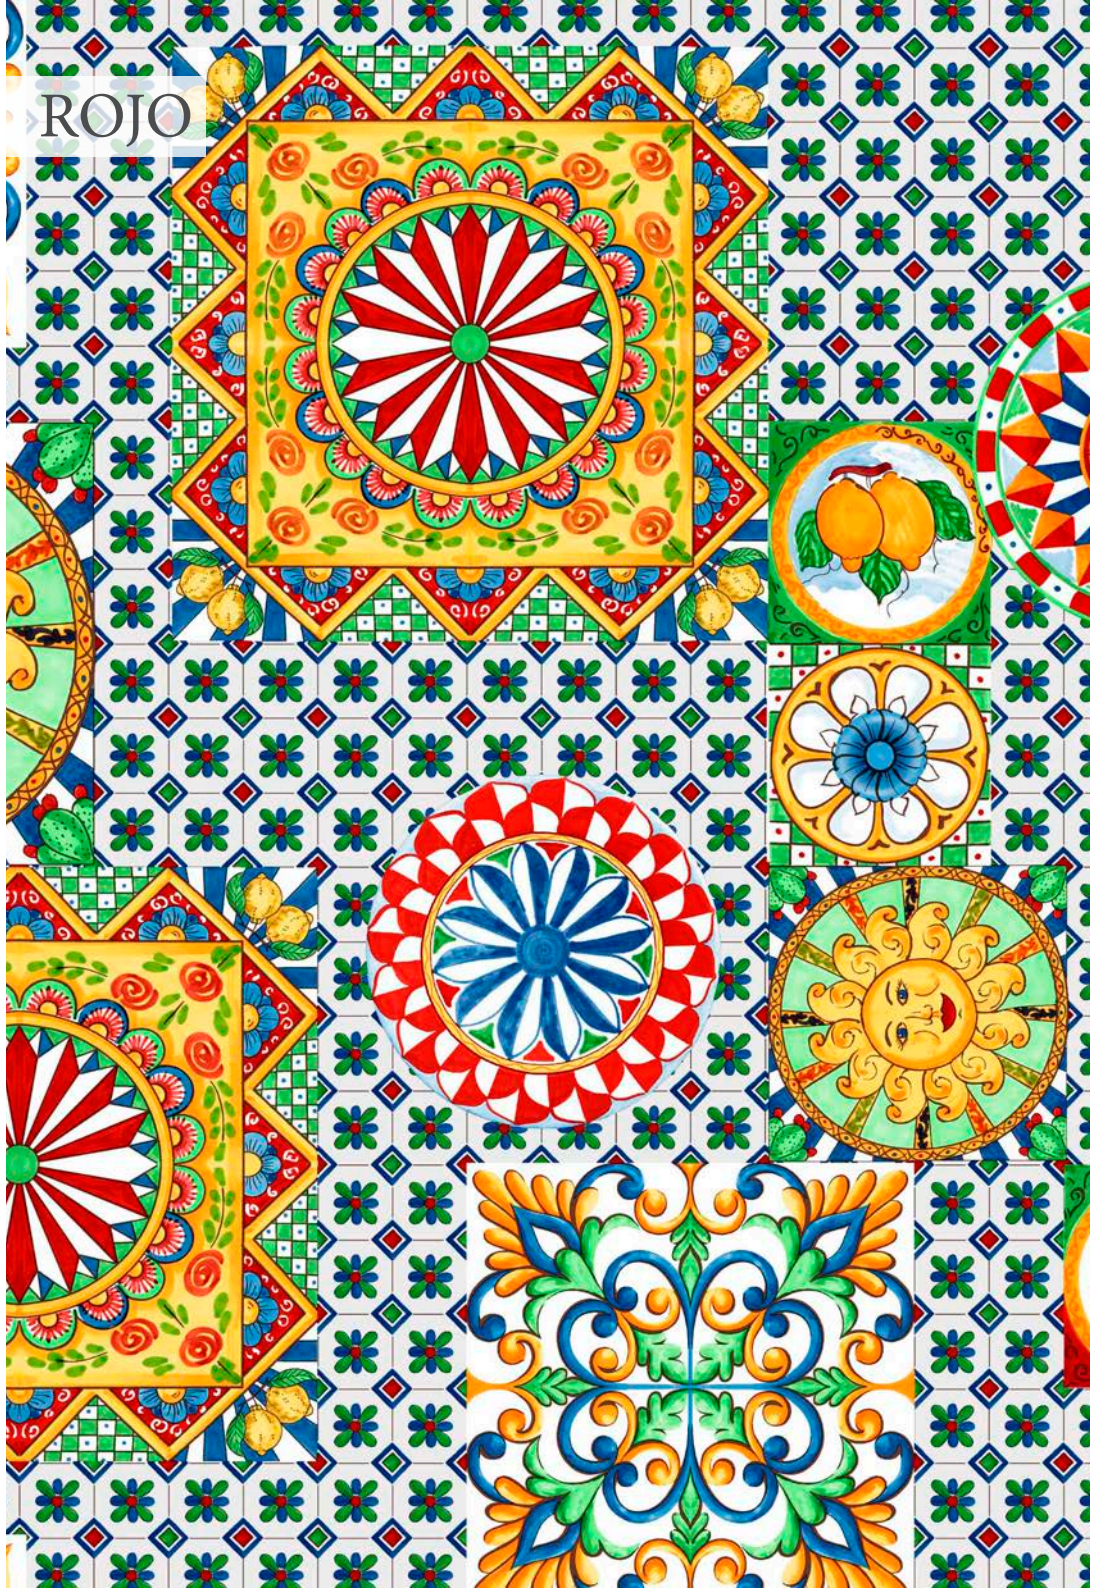

FONDO CULLA

rafsoL

MISHI

MUNDO UNICO

PRINTED LONETA COLLECTION 2022

NEUS
COORD
ROSA

NEW YORK UNICO

AZUL