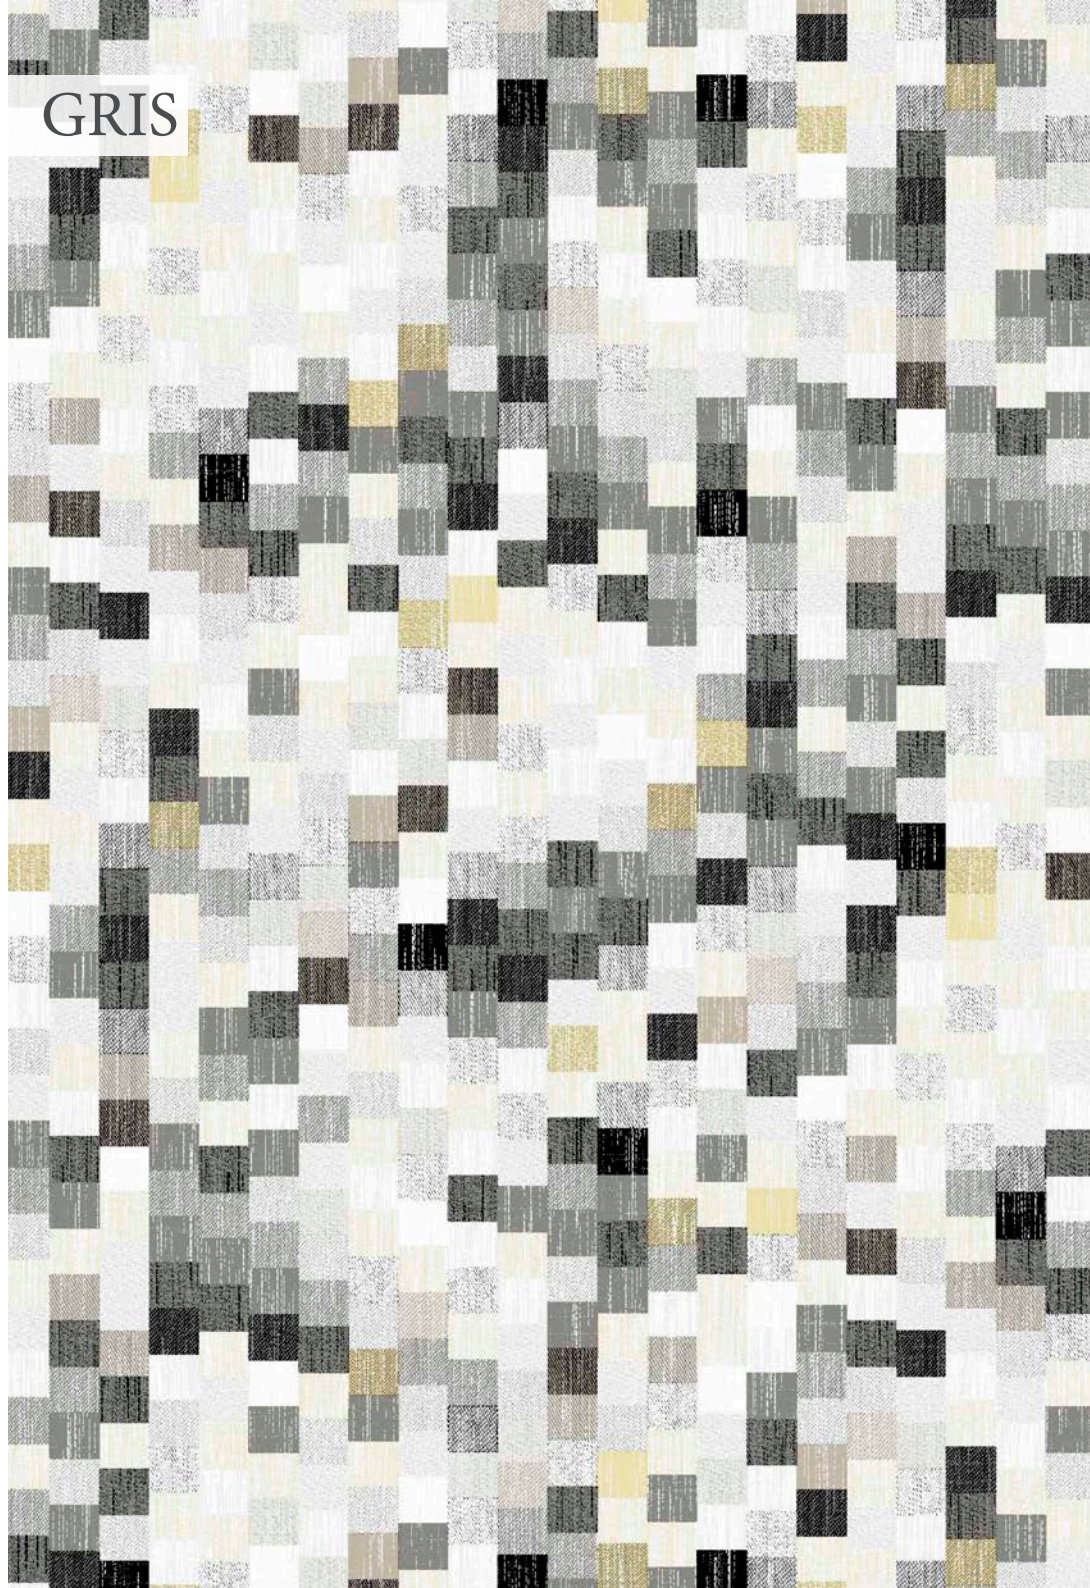

GRIS

rafsoL

EXTREME 22

PRINTED LONETA COLLECTION 2022

OSCURO

CLARO

rafsol

FALSO
LISO
CULLA