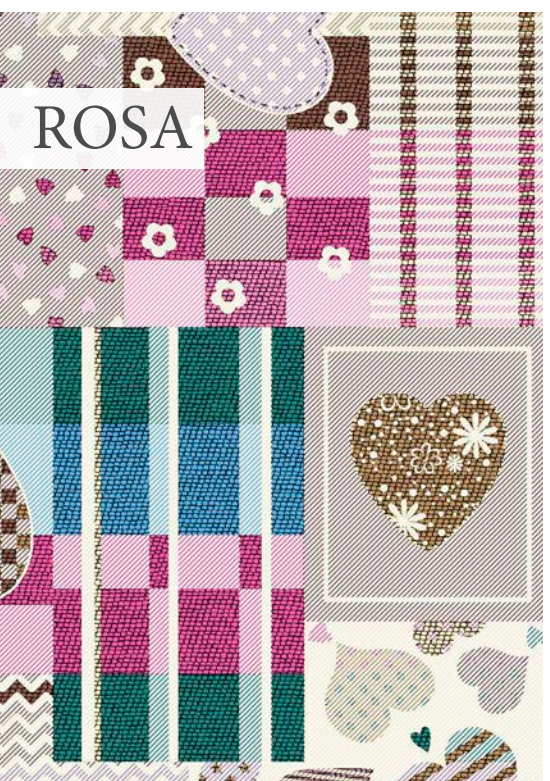

MADERAS UNICO

AZUL

BEIG

rafsoL

GRIS

MAPA

PRINTED LONETA COLLECTION 2022

GRIS