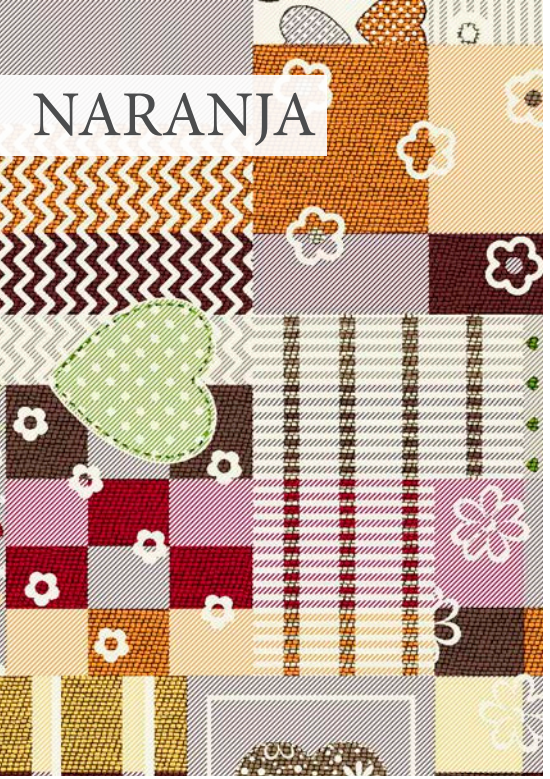

MADERAS UNICO

AZUL

BEIG

rafsoL

GRIS

MAPA

PRINTED LONETA COLLECTION 2022

GRIS