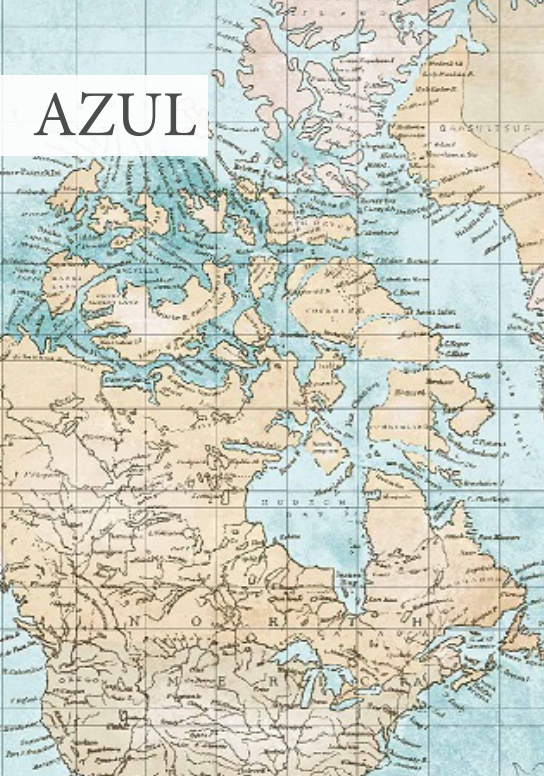

MADERAS UNICO

AZUL

BEIG

rafsoL

GRIS

MAPA

PRINTED LONETA COLLECTION 2022

GRIS